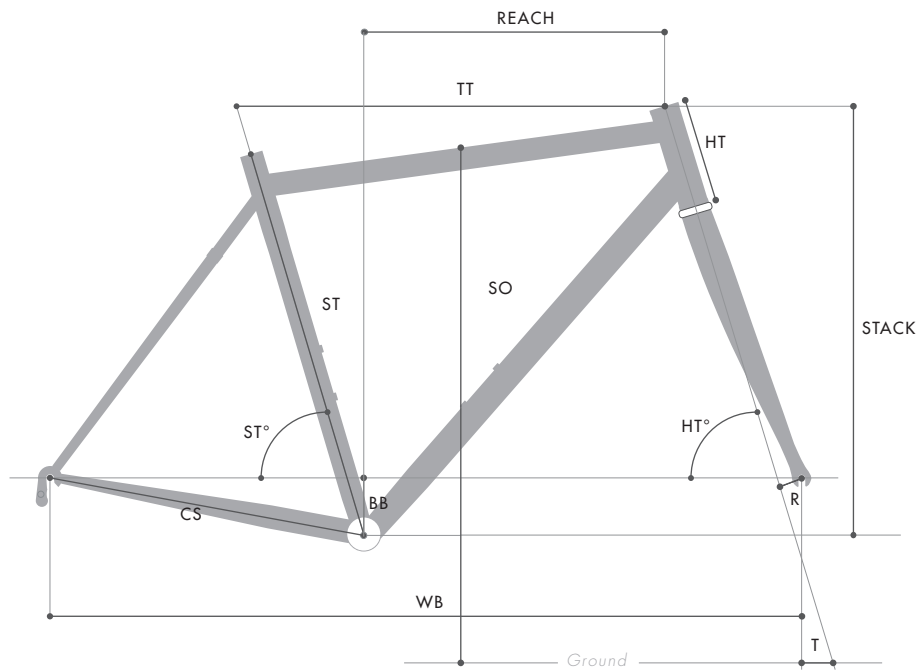

# GEOMETRY

## SCRIPT

Size	S	M	L
TT (mm)	519	547	576
ST (°)	75	74.5	74
HT (mm)	115	145	180
HT (°)	72.5	72.8	73
ST (C-T, mm)	520	540	570
BB (mm)	54	54	54
CS (mm)	397	397	397
R (mm)	45	45	45
T (mm)	58	57	56
WB (mm)	971	987	1011
SO (mm)	762	786	816
Stack (mm)	502	532	566
Reach (mm)	389	399	414

## TRINITY

Size	S	M	L
TT (mm)	530	555	579
ST (°)	74	74	74
HT (mm)	110	147	167
HT (°)	71.5	71.5	71.5
ST (C-T, mm)	430	490	520
BB (mm)	70	70	70
CS (mm)	434	434	434
R (mm)	45	45	45
T (mm)	65	65	65
WB (mm)	1015	1032	1059
SO (mm)	663	683	696
Stack (mm)	533	565	584
Reach (mm)	380	391	411

## DASH

Size	-
TT (mm)	578 (22.75") actual C-C
ST (°)	71
HT (mm)	120
HT (°)	75
ST (C-T, mm)	332
BB (mm)	10
CS (mm)	393
R (mm)	24
T (mm)	59
WB (mm)	1001
SO (mm)	742
Stack (mm)	496
Reach (mm)	444